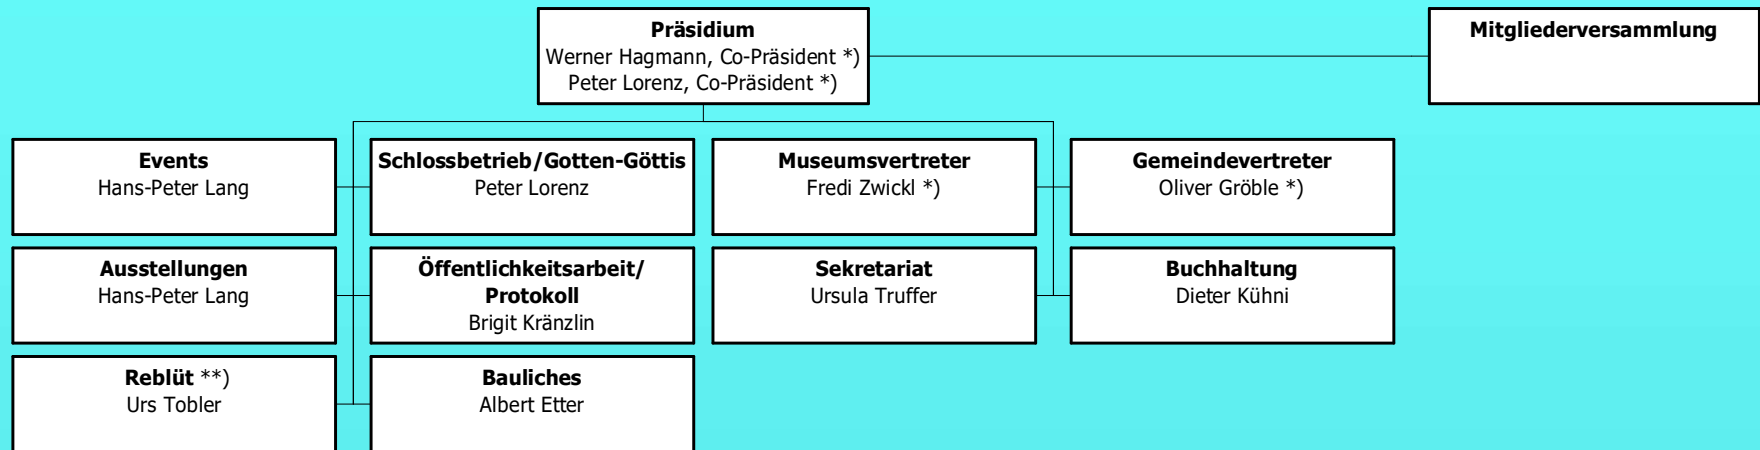

Organisation Interessengemeinschaft Schloss Dottenwil

Vorstand

Februar 2019

Trägerschaft Schloss Dottenwil
Gemeinde Wittenbach
Museumsgesellschaft
IG Schloss Dottenwil

*) Vorstands-Ausschuss

**) Im Vorstand durch Dieter Kühni
oder Peter Lorenz vertreten