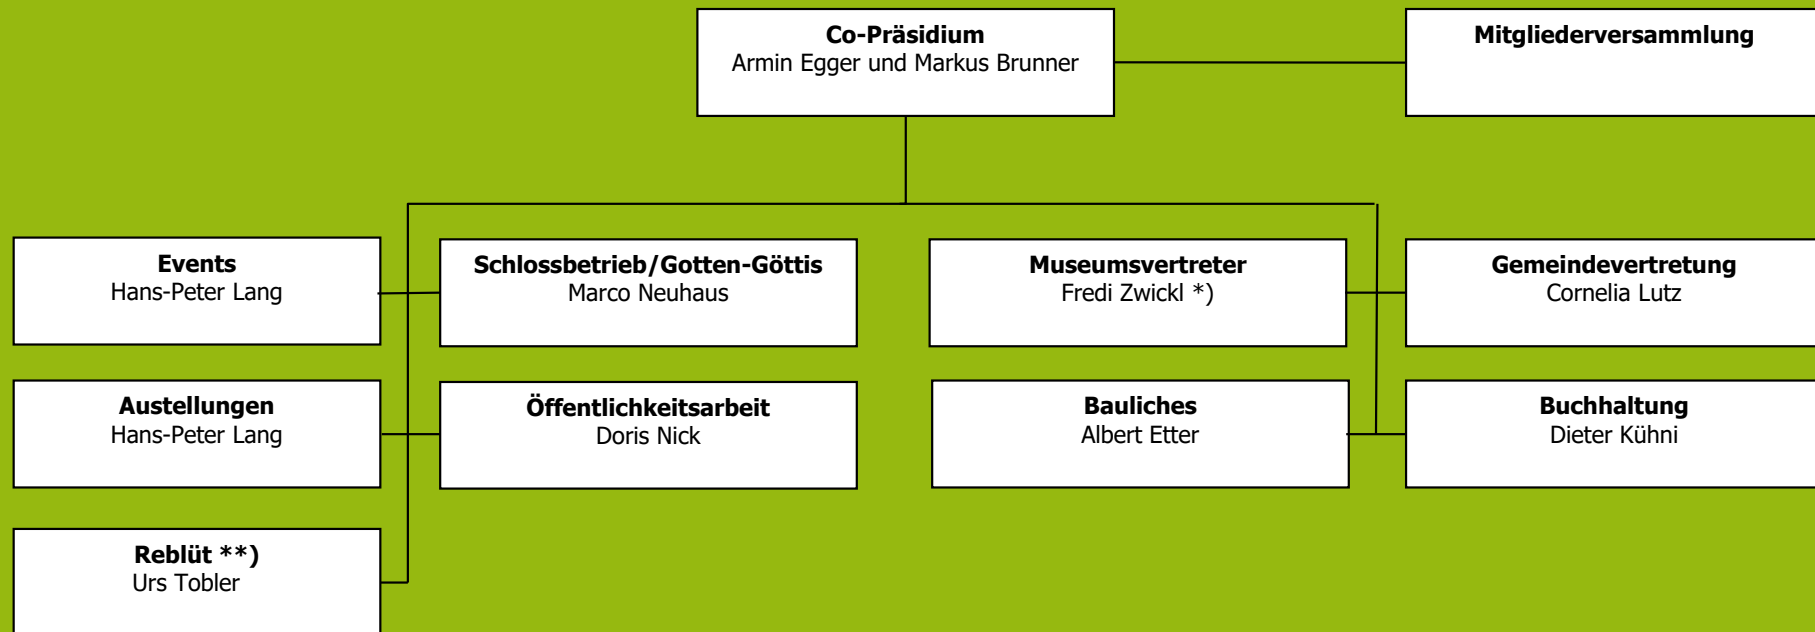

Organisation Verein Interessengemeinschaft Schloss Dottenwil - Vorstand

Trägerschaft Schloss Dottenwil
Gemeinde Wittenbach
Museums-gesellschaft
IG Schloss Dottenwil

*) Vorstands-Ausschuss

**) Im Vorstand durch Dieter Kühni
vertreten